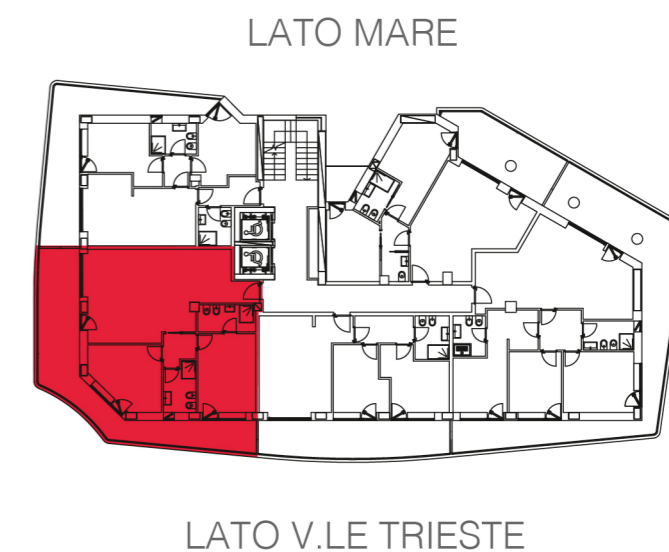

# R11

PIANTA ARREDATA  
PIANO 3\_MQ 90,5  
3<sup>RD</sup> FLOOR\_MQ 90,5

APPARTAMENTO	<b>R11</b>
PIANO	<b>3°</b>
MQ	<b>90,5</b>
MQ BALCONE	<b>38,5</b>
SCALA	<b>1.50</b>

[www.trieste100.com](http://www.trieste100.com)