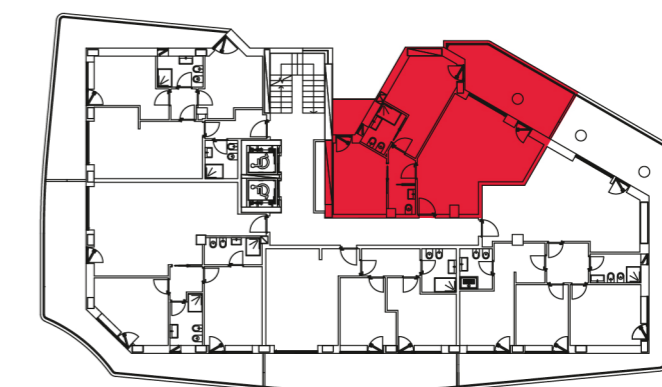

# R14

PIANTA ARREDATA  
PIANO 3\_MQ 76  
3<sup>RD</sup> FLOOR\_MQ 76

LATO MARE

LATO V.LE TRIESTE

APPARTAMENTO	<b>R14</b>
PIANO	<b>3°</b>
MQ	<b>76</b>
MQ BALCONE	<b>23</b>
SCALA	<b>1.50</b>

[www.trieste100.com](http://www.trieste100.com)