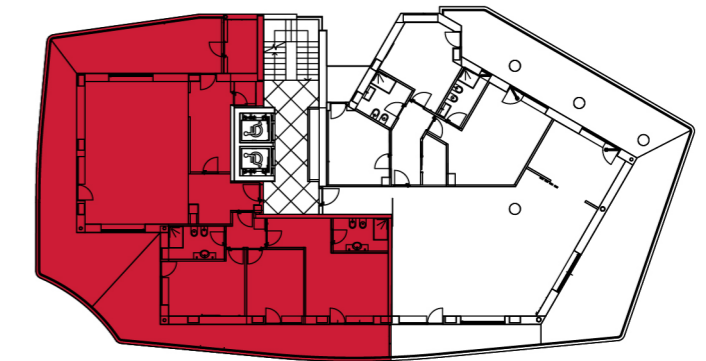

TRIESTE 100

EXCLUSIVE LIVING

R29

PIANTA ARREDATA
PIANO 7_MQ 158,5
7TH FLOOR_MQ 158,5

LATO MARE

LATO V.LE TRIESTE

APPARTAMENTO	R29
PIANO	7°
MQ	158,5
MQ BALCONE	97,5
SCALA	1.75

www.trieste100.com